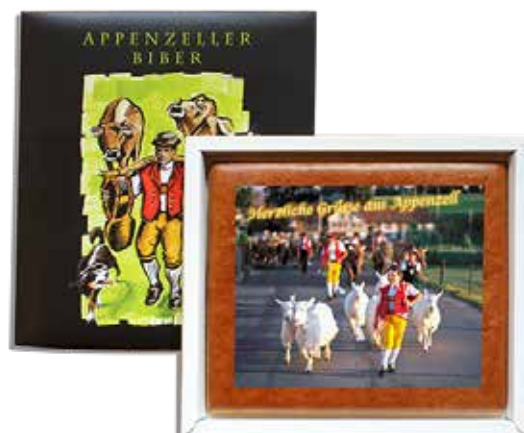

Fotobiber/Logobiber 900 g

Bibergrösse: 24.0 x 24.0 cm
Schildgrösse: 19.0 x 19.0 cm
Preis: CHF 58.60 exkl. Datenaufbereitung